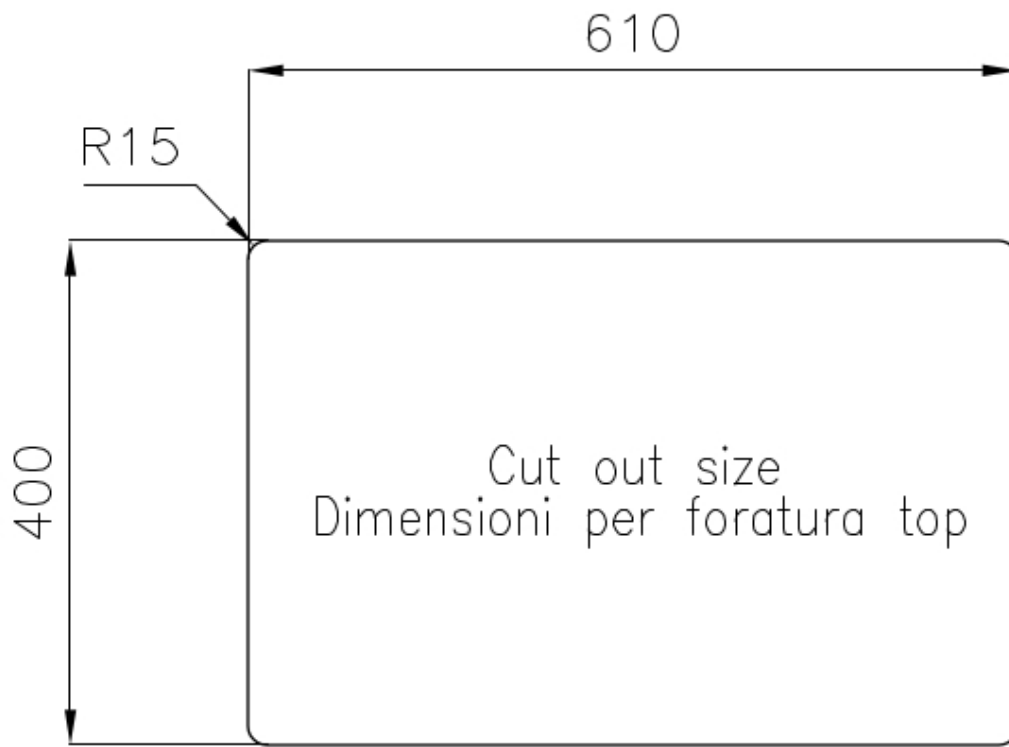

ACCESSOIRES OPTIONNELS